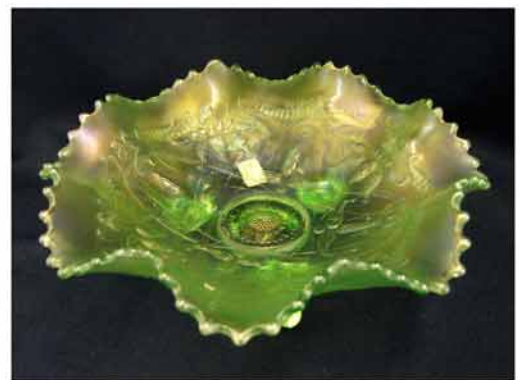

G. G & C Table

M.Tobacco Jar

G.Giant Compote

Long Thumbprint JIP

A.Inv.Strawberry Table

ZigZag

G. Marilyn

IG:LG Ftd. Wishbone

B. Orange Tree Orchard

Tri-Corn Leaf: Beads

Green Grape: Gothic Arches

Stag & Holly Chop

A. Hanging Cherries Table

Sapphire G&C St. Bowl

AO Leaf: Beads

Spittoons